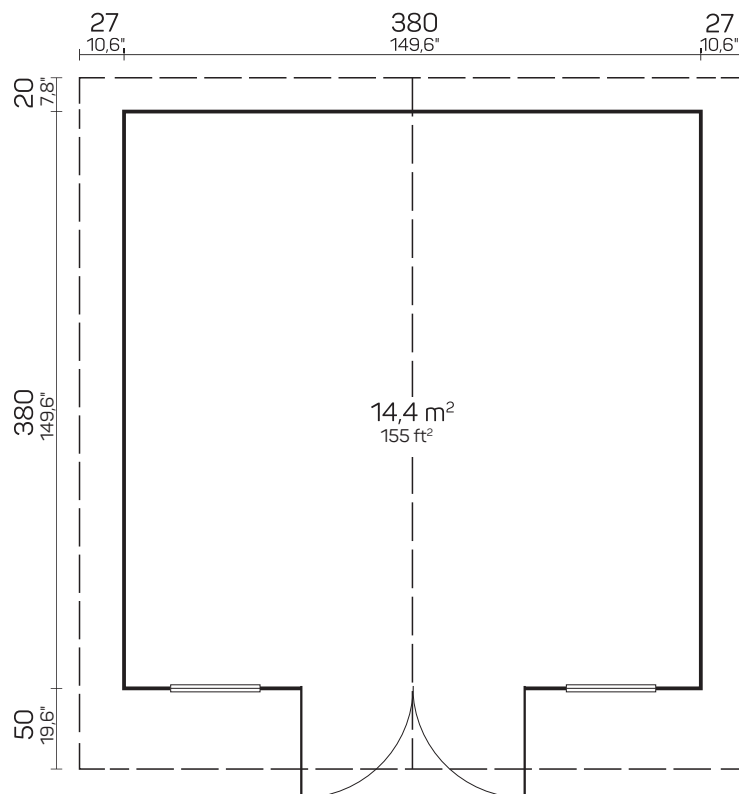

AINO ISO STANDARD+

Art 122 060.2

TENE

 tene_gardenhouses

 Tene Kaubandus aiamaajad

 www.tene.ee

								
400×400 cm 157,4×157,4"	380×380 cm 149,6×149,6"	40 mm 1 5/8"	205 cm 80,7"	257 cm 101,1"	14,4 m ² 155 ft ²	20,4 m ² 219,5 ft ²	31,6 m ³ 1115,9 ft ³	15° 15°
								
50 cm 19,6"	18+18 mm 0,7"+0,7"	1425×1955 mm 56,1×76,9"	585×1100 mm 23×43,3"			450×108×64 cm 177,1"×42,5"×25,1"		ca. 1071 kg ca. 2361 lb